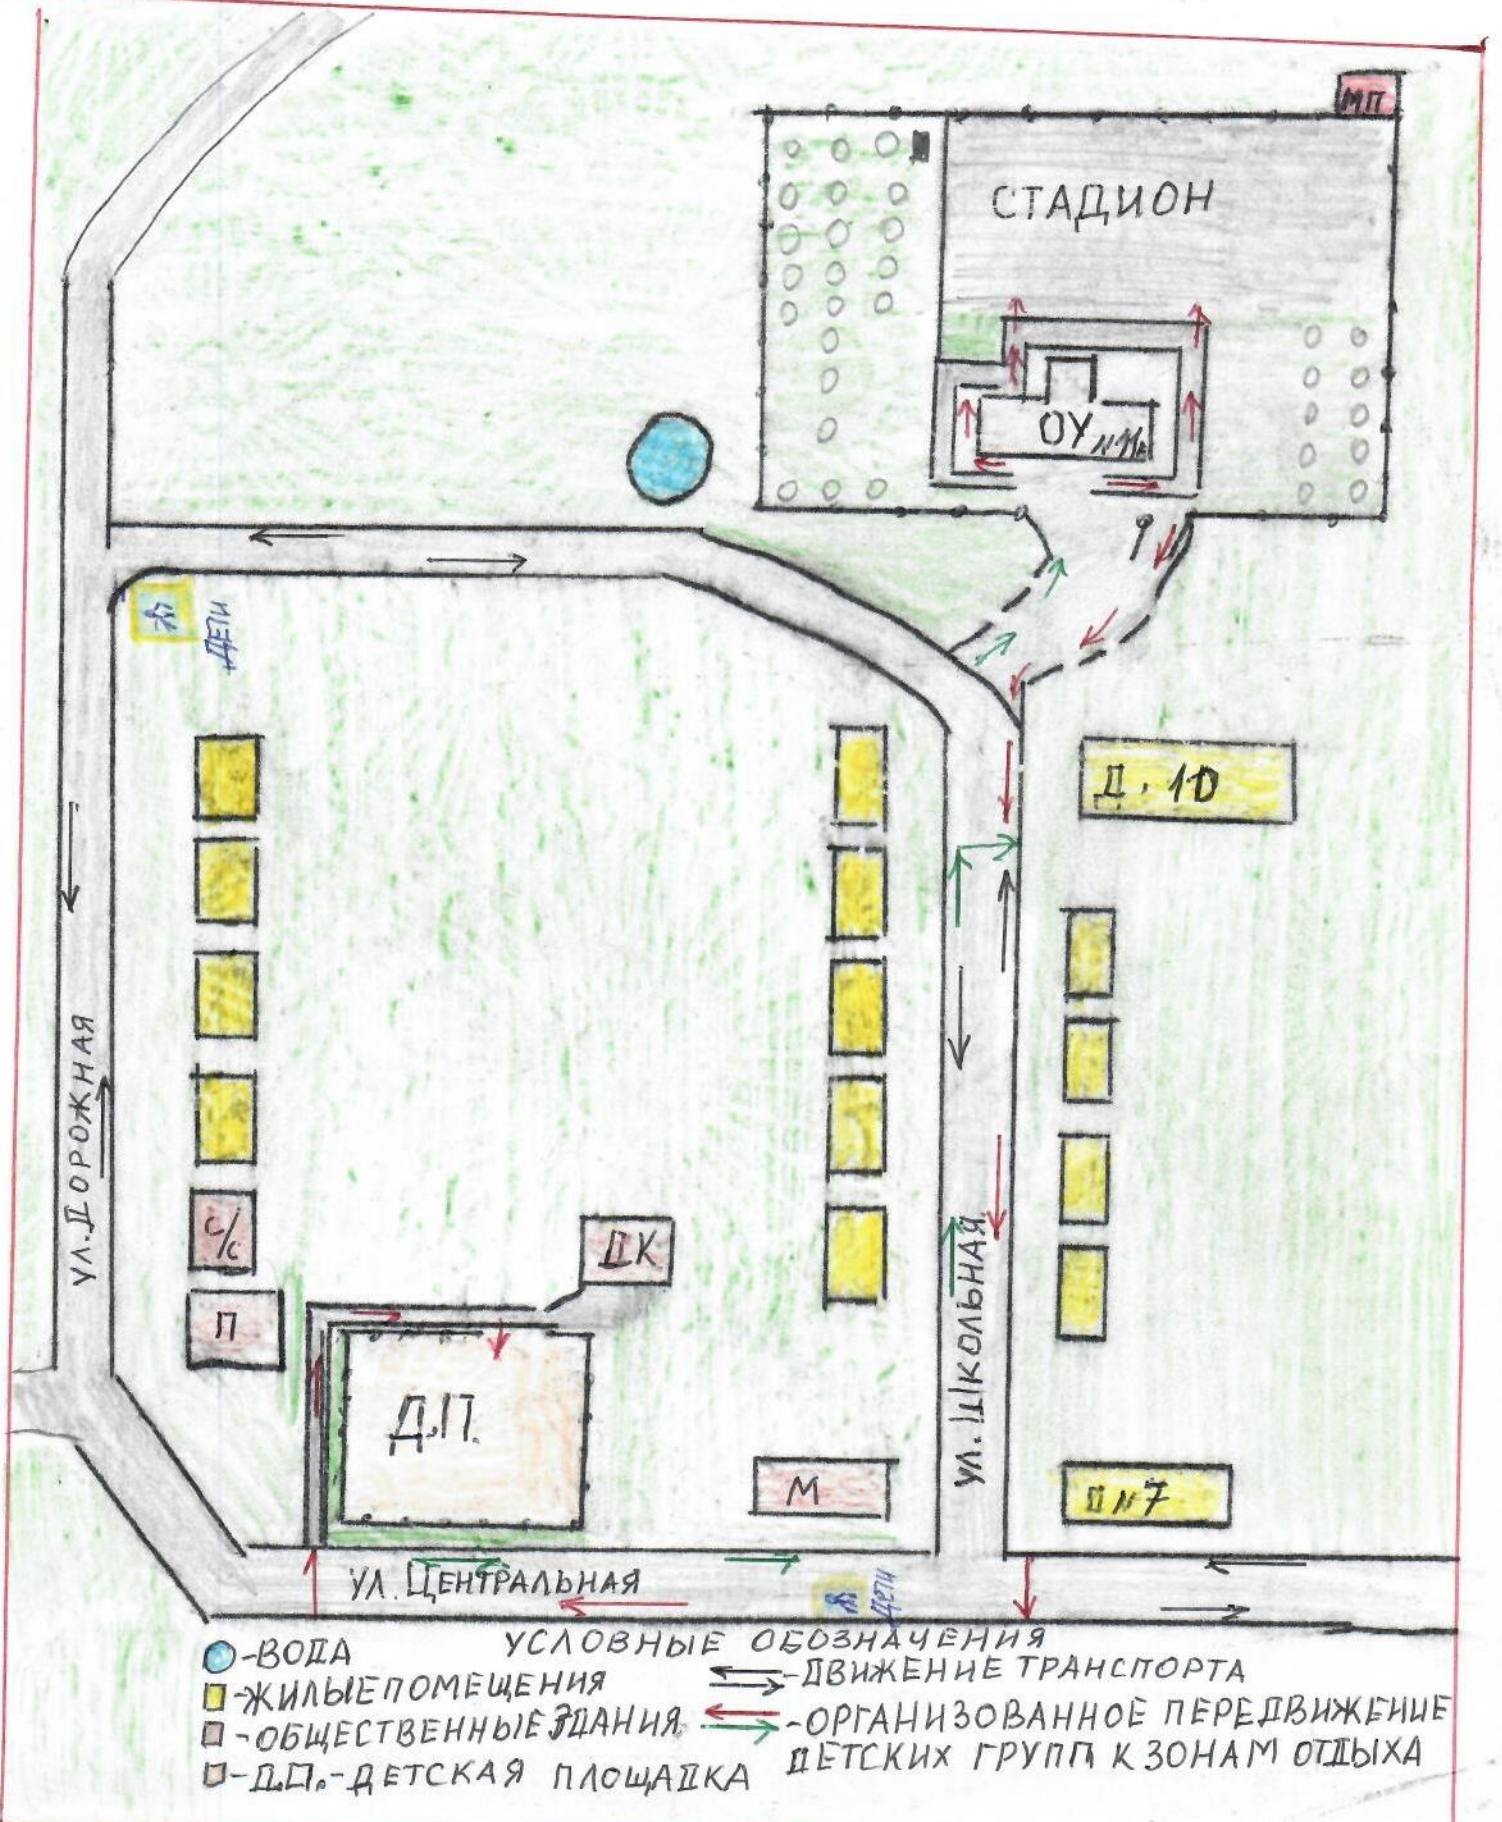

ПЛАН-СХЕМА

ПУТИ ОРГАНИЗОВАННОГО ПЕРЕДВИЖЕНИЯ
ДЕТСКИХ ГРУПП К ЗОНЕ ОТДЫХА.